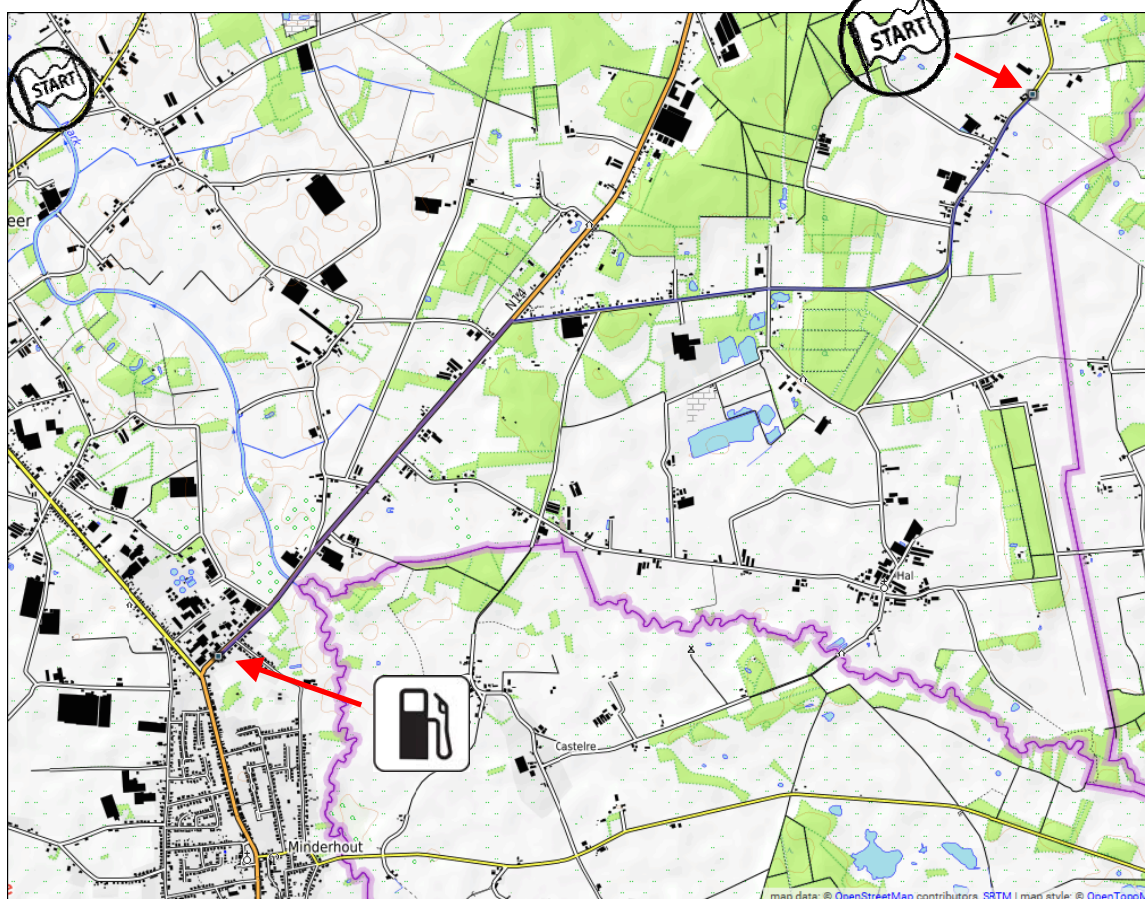

MyRoute app :

Zorg ervoor dat je ingelogd ben met je **nieuwe** account en login.

Deze heb je van ons per mail ontvangen op 18/08 – Startnummers, login en spelregels

Doe dit van thuis uit voor dat je vertrekt naar Hoogstraten!

Tanken kan je op 5,7 km van de start

Heerle 74, 2328 Meerle (Hoogstraten) N 51.453779 – E4.822320

Tankstation POLLET op 5,7 km van de start : Bredaseweg 1A, 2322 Hoogstraten
N 51.427141 – E 4.760329

Degroof
Petercam

Adressen :

Start Part 1 :

Heerle 74, 2328 Meerle (Hoogstraten) (B)

Finish Part 1 – Start Part 2

Zandstraat 1, 5066 CA Moergestel, (NL)

Finish Part 2 – Start Part 3

Heerle 74, 2320 Hoogstraten (B)

Finish Part 3 – Start Part 4

Bel met Jan de Vos: 0475 237 454

Format coördinaten :

Format Coördinaten roadbook (decimal / m) N-051°08.510 – E -004°30.317

Format coördinaten Google Map (decimal / m) N 051 08.510 E 004 30.317